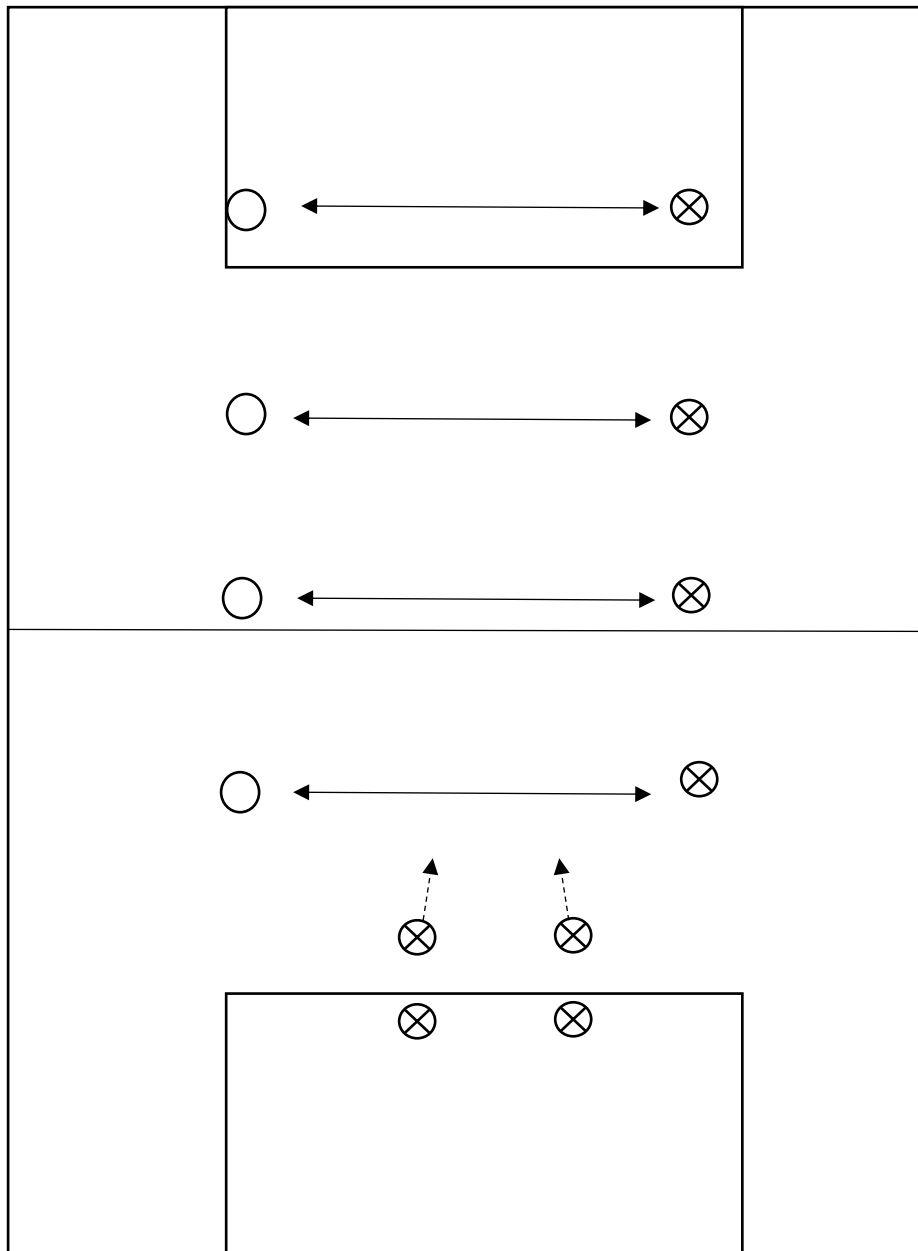

Rödsla BK

Löpning = 

Passning = 

Skott = 

Bollhållare = 

Försvarsspelare = 

Anfallsspelare = **X**

Koner = 

Målvakt = **MV**

Ledare = **L**

Noteringar: Bollkontroll, passningar

Spelarna passar bollen fram och tillbaka, ta emot och passa tillbaka.

De som dribblar ska undvika att bli träffade av passningen, dribbla fram och tillbaka sedan byte.